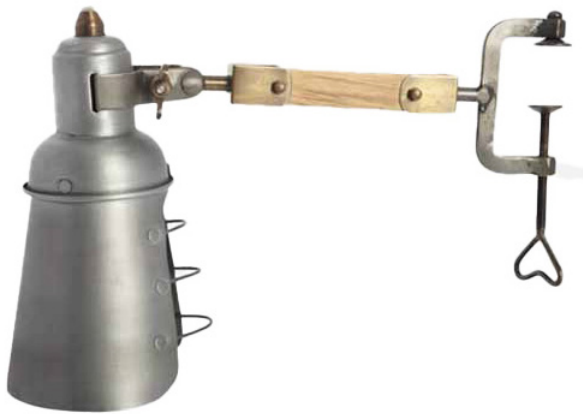

Clarens Industrial Clamp Light

Lamp	1 x E14
------	---------

Material	Metal
----------	-------

Max Wattage	25W
-------------	-----

Dimensions

Max Projection	390mm
----------------	-------

Min projection	340mm
----------------	-------

Shade length	220mm
--------------	-------

Diameter	120mm
----------	-------