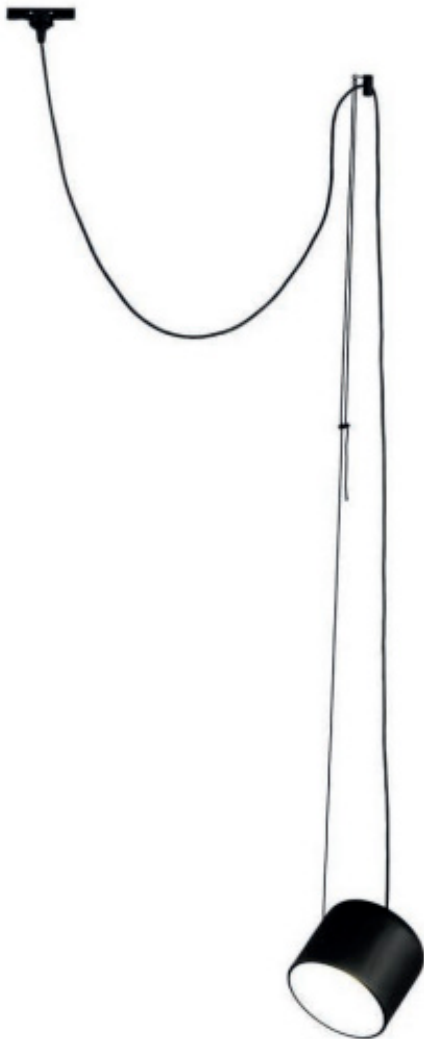

Black Rabanne 1 Light

Lamp	1 x GU10
------	----------

Material	Metal
----------	-------

Max Wattage	8W
-------------	----

Finish	Black
--------	-------

Dimensions

Diameter	160mm
----------	-------

Width	140mm
-------	-------

Max drop	3000mm
----------	--------