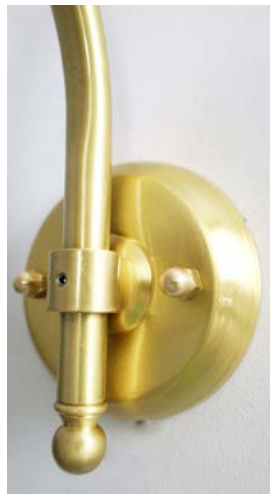

La Monde Brass Wall Light

Lamp	1 x E27.
------	----------

Material	Metal + Acrylic
----------	-----------------

Max Wattage	60W
-------------	-----

Dimmable	Yes
----------	-----

Dimensions

Height	310mm
--------	-------

Projection	290mm
------------	-------

Globe:	Ø150mm
--------	--------

Backplate:	Ø105mm
------------	--------

CE  IP43