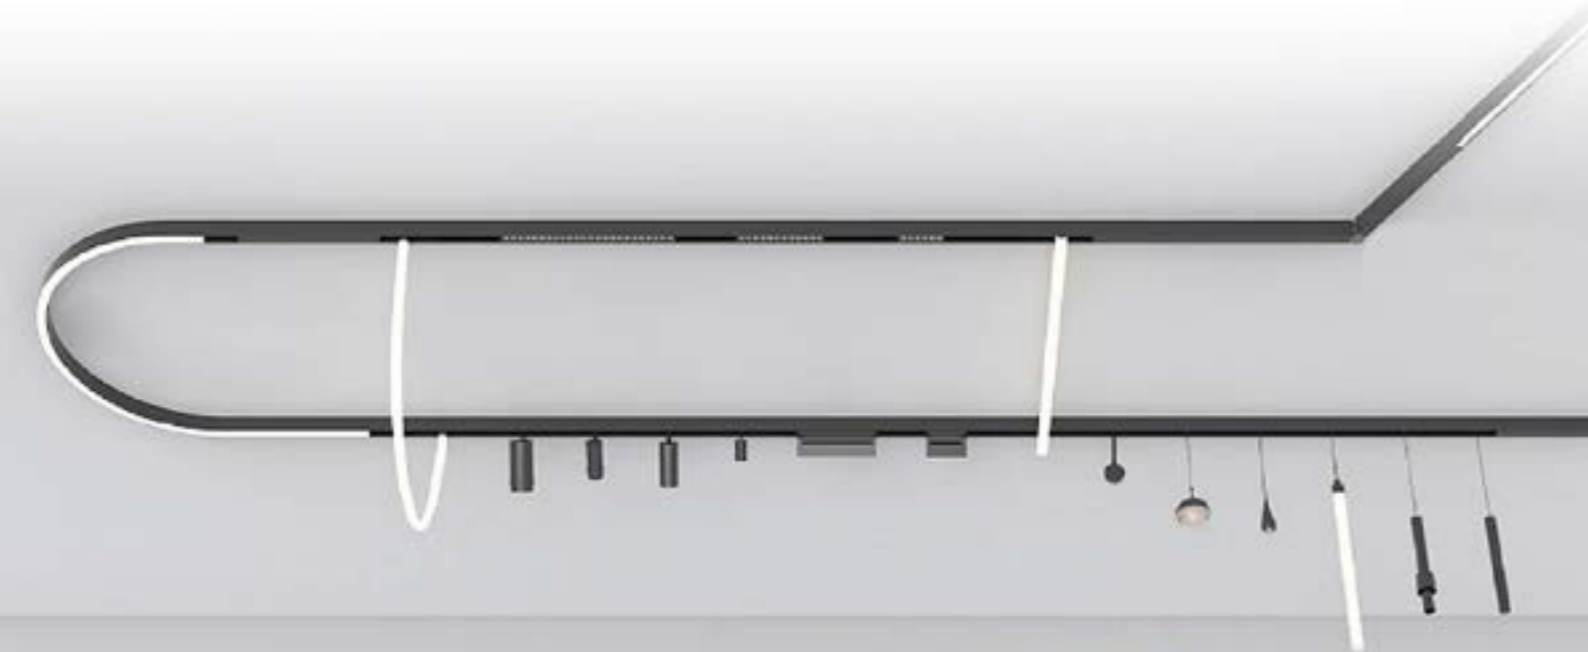

Magno Zoom 8W 48V