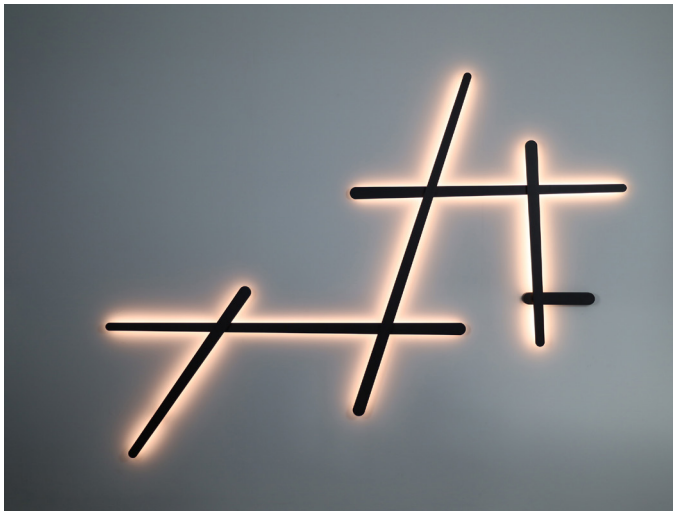

Orestad XL Black Wall Light

Lamp	Inbuilt 60W LED
------	-----------------

Material	Metal
----------	-------

Dimmable	Yes
----------	-----

Kelvin	3000K
--------	-------

Dimensions

Length	2320mm
--------	--------

Width	2071mm
-------	--------

Projection	57mm
------------	------