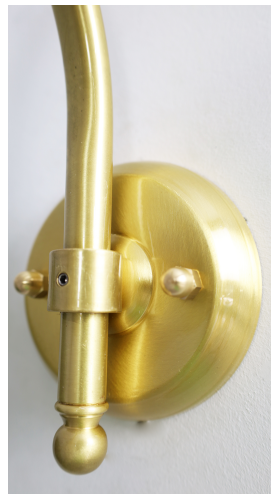

## La Monde Brass Wall Light

Lamp 1 x E27.

Material Metal + Acrylic

Max Wattage 60W

Dimmable Yes

### Dimensions

Height 310mm

Projection 290mm

Globe: Ø150mm

Backplate: Ø105mm

CE  IP43